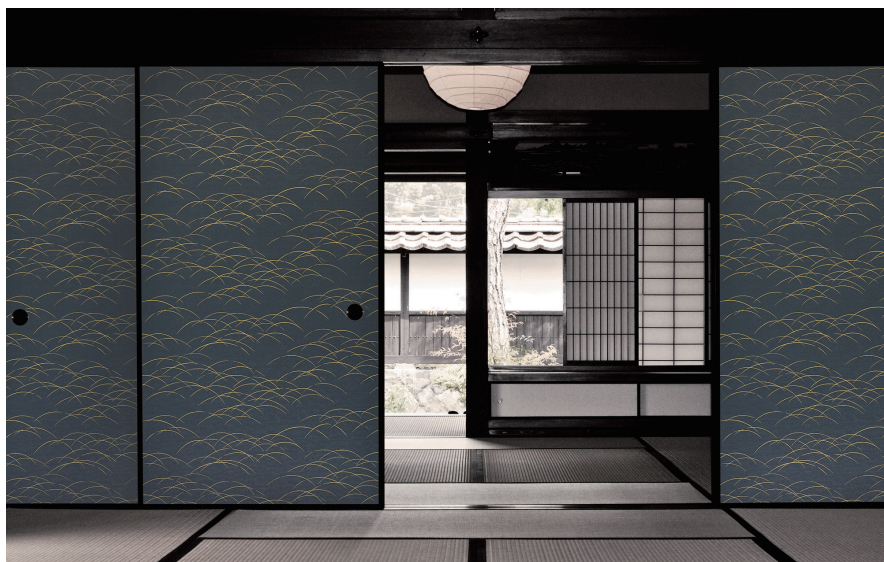

No.810 つゆ草

柄分類	つゆ草
規格	標準寸法, 間中長巻(幅)96cm×(高)203cm